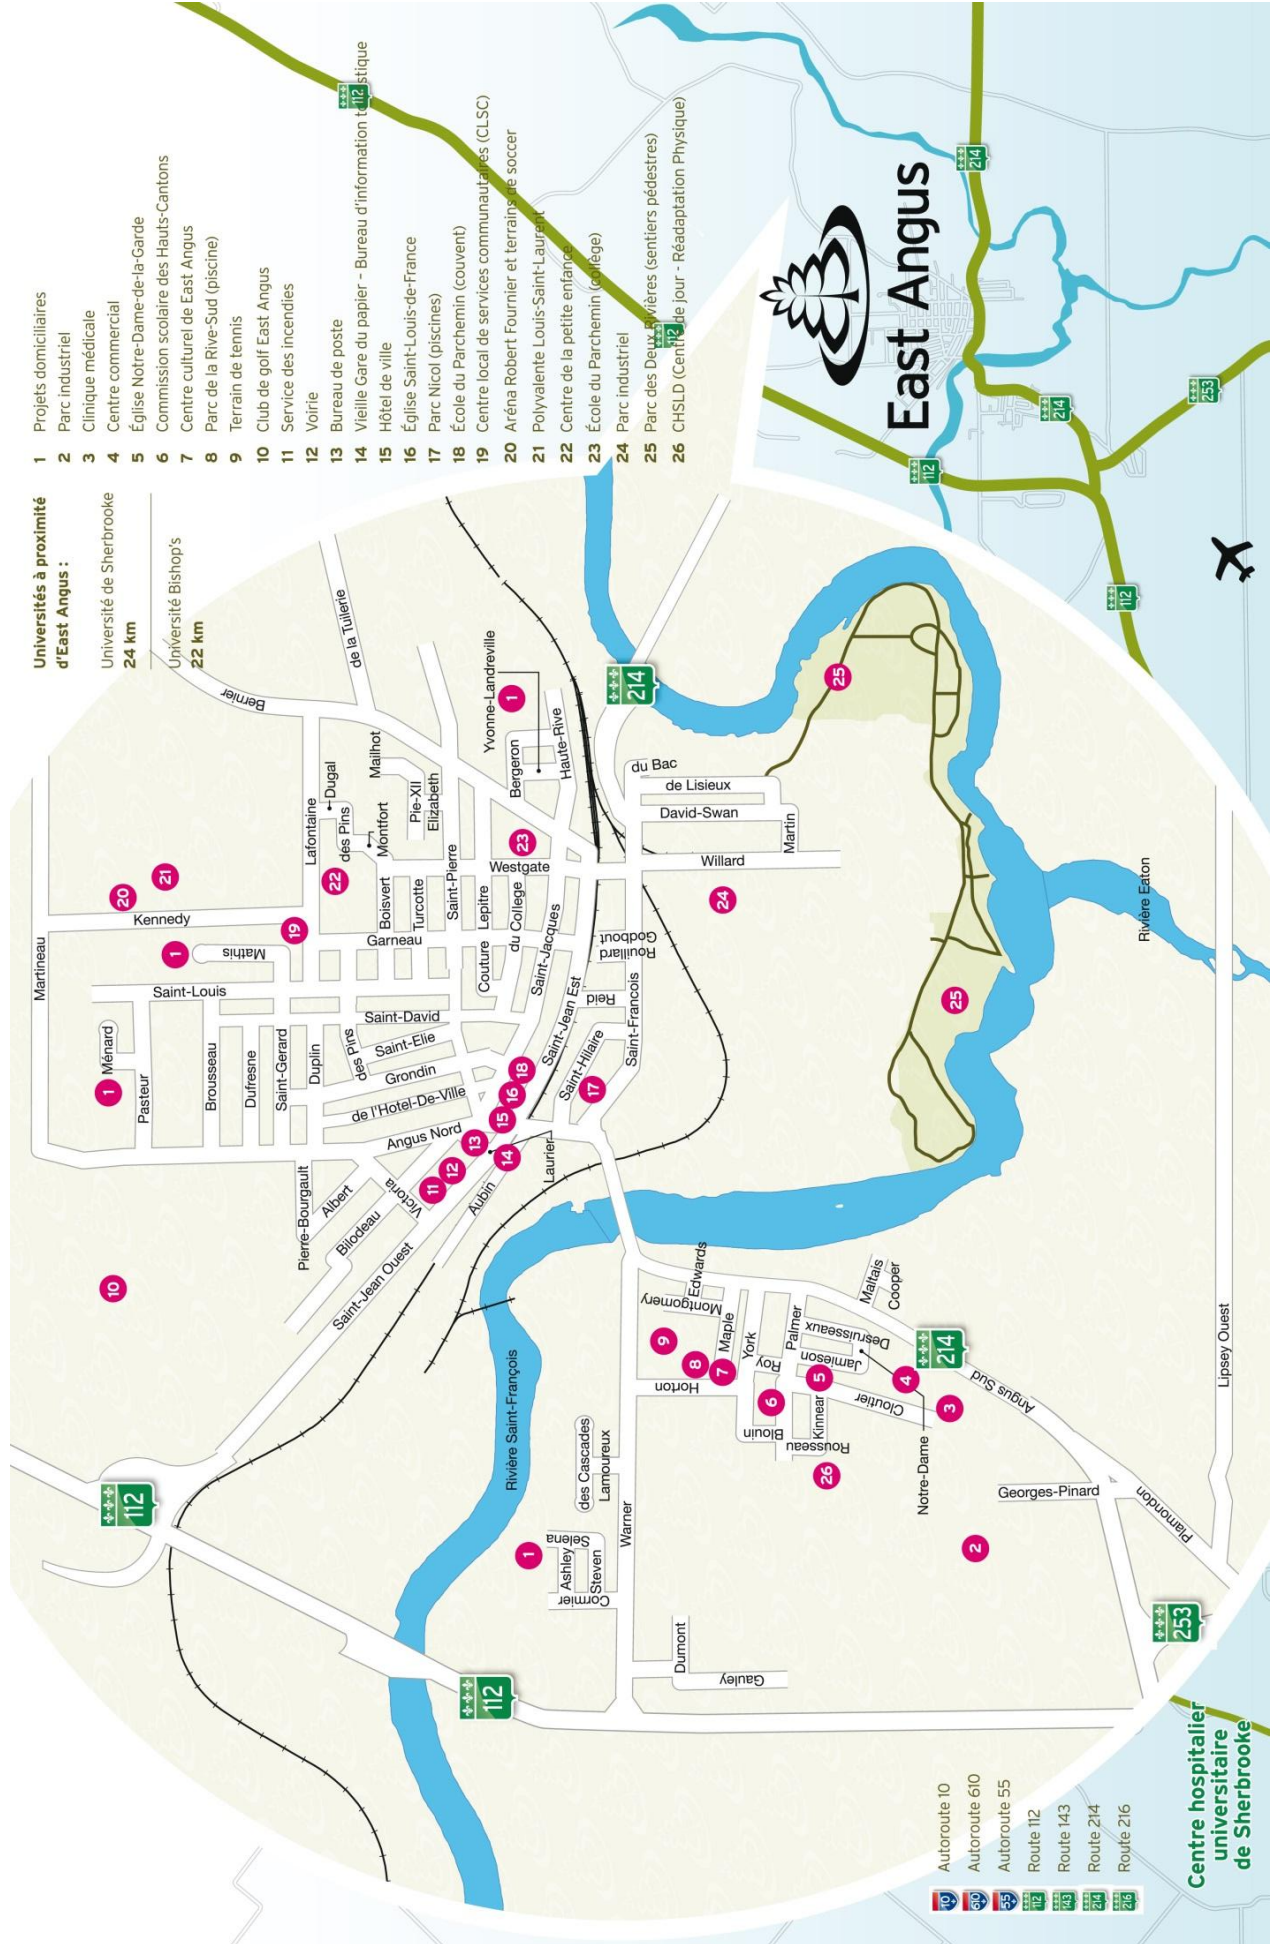

VENTE DE GARAGE 2019
18 mai 2019

131	Angus Nord	262	Maple
161	Angus Nord	288	Maple
172	Angus Nord	19	Montgomery
180	Angus Nord	38	Montgomery
75a	Angus Nord	41	Montgomery
17	Angus Sud	189	St-David
66	Angus Sud	40	St-François
135	Angus Sud	120	St-François
400	Ashley	122	St-François
215	Aubin	135	St-François
265	Aubin	170	St-Gérard
52	Bernier	152	St-Jacques
56	Bernier	187	St-Jacques
118	Bernier	104	St-Jean Est
136	Bernier	138	St-Jean Est
310	Bilodeau	247	St-Jean Ouest
188	Brousseau	248	St-Jean Ouest
326	Cascades	298	St-Jean Ouest
190	Dufresne	147	St-Louis
191	Dufresne	63	St-Pierre
395	Félix	117	St-Pierre
77	Garneau	146	St-Pierre
101	Grondin	166	St-Pierre
123	Grondin	65	Tuilerie
2	Horton	106	Tuilerie
177	Kennedy	114	Turcotte
69	Lafontaine	60	Victoria
130	Lafontaine	286	Warner
94	Lepitre	388	Warner
104	Lepitre		

Universités à proximité d'East Angus :

- Université de Sherbrooke 24 km
- Université Bishop's 22 km

- Projets domiciliaires
- Parc industriel
- Clinique médicale
- Centre commercial
- Église Notre-Dame-de-la-Garde
- Commission scolaire des Hauts-Cantons
- Centre culturel de East Angus
- Parc de la Rive-Sud (piscine)
- Terrain de tennis
- Club de golf East Angus
- Service des incendies
- Voirie
- Bureau de poste
- Vieille Gare du papier - Bureau d'information historique
- Hôtel de ville
- Église Saint-Louis-de-France
- Parc Nicol (piscines)
- École du Parchemin (couvent)
- Centre local de services communautaires (CLSC)
- Aréna Robert Fournier et terrains de soccer
- Polyvalente Louis-Saint-Laurent
- Centre de la petite enfance
- École du Parchemin (collège)
- Parc industriel
- Parc des Deux Rivières (sentiers pédestres)
- CHSLD (Centre de jour - Réadaptation Physique)

- Autoroute 10
- Autoroute 60
- Autoroute 55
- Route 112
- Route 143
- Route 214
- Route 216

Centre hospitalier universitaire de Sherbrooke